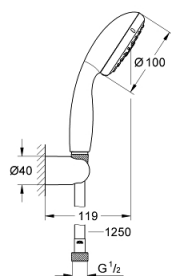

27 799 001 NEW TEMPESTA 100 ZESTAW PRYSZNICOWY 2 STRUMIENIE

OPIS PRODUKTU

- elementy składowe:
- prysznic ręczny Tempesta 100 II (27 597 001)
- uchwyt prysznicowy ściennego (28 605 000)
- nieprzystawialny
- wąż prysznicowy Relaxaflex 1250 mm (28 150 001)
- **GROHE DreamSpray** perfekcyjny natrysk
- **GROHE StarLight** wykończenie chromowane
- **SpeedClean** system przeciw osadom wapiennym
- wewnętrzny kanał wodny
- **ShockProof** silikonowy pierścień chroniący słuchawkę w razie upadku
- nadaje się do podgrzewaczy przepływowych
- min. rekomendowane ciśnienie 1,0 bar

27 799 001 **NEW TEMPESTA 100 ZESTAW PRYSZNICOWY 2 STRUMIENIE**

ELEMENTY ZAMIENNE

1: sitko (Numer zamówienia 0700200M)