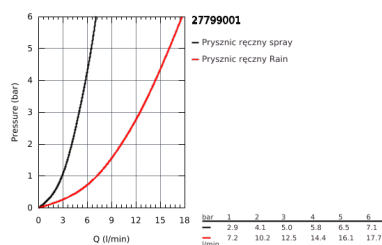

27 799 001 NEW TEMPESTA 100 ZESTAW PRYSZNICOWY 2 STRUMIENIE

OPIS PRODUKTU

- elementy składowe:
- prysznic ręczny Tempesta 100 II (27 597 001)
- uchwyt prysznicowy ściennego (28 605 000)
- nieprzystawialny
- wąż prysznicowy Relaxaflex 1250 mm (28 150 001)
- **GROHE DreamSpray** perfekcyjny natrysk
- **GROHE StarLight** wykończenie chromowane
- **SpeedClean** system przeciw osadom wapiennym
- wewnętrzny kanał wodny
- **ShockProof** silikonowy pierścień chroniący słuchawkę w razie upadku
- nadaje się do podgrzewaczy przepływowych
- min. rekomendowane ciśnienie 1,0 bar